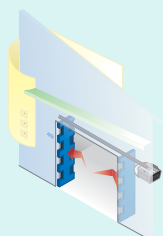

### Diseñado para más de 15 aplicaciones para abrir Puertas de Garaje

Abatible hacia dentro

Abatible hacia fuera

Corrediza izquierda

De maroma

Ascendente

Plegadiza hacia dentro

Plegadiza hacia fuera

### Kit de conexión MyQ Accesorio Adicional

Con la tecnología MyQ puedes mantenerte en contacto con tu hogar donde quiera que te encuentres mediante tu Smartphone, Tablet, Laptop o Computadora. MyQ te permite manejar, monitorear y controlar desde las luces de tu patio hasta el abridor de tu cochera y más Donde Sea-Quieras-Necesites