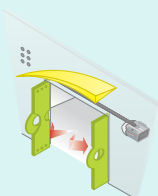

### Diseñado para más de 15 aplicaciones para abrir Puertas de Garaje

Abatible hacia dentro

Abatible hacia fuera

Corrediza izquierda

De maroma

Ascendente

Plegadiza hacia dentro

Plegadiza hacia fuera

### Kit de conexión MyQ Accesorio Adicional

Con la tecnología MyQ puedes mantenerte en contacto con tu hogar donde quiera que te encuentres mediante tu Smartphone, Tablet, Laptop o Computadora. MyQ te permite manejar, monitorear y controlar desde las luces de tu patio hasta el abridor de tu cochera y más Donde Sea-Quieras-Necesites