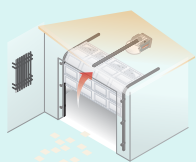

### Diseñado para más de 15 aplicaciones para abrir Puertas de Garaje

Abatible hacia dentro

Abatible hacia fuera

Corrediza izquierda

De maroma

Ascendente

Plegadiza hacia dentro

Plegadiza hacia fuera

### Kit de conexión MyQ Accesorio Adicional

Con la tecnología MyQ puedes mantenerte en contacto con tu hogar donde quiera que te encuentres mediante tu Smartphone, Tablet, Laptop o Computadora. MyQ te permite manejar, monitorear y controlar desde las luces de tu patio hasta el abridor de tu cochera y más Donde Sea-Quieras-Necesites