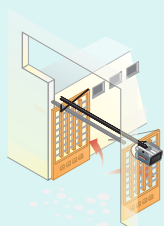

### Diseñado para más de 15 aplicaciones para abrir Puertas de Garaje

Abatible hacia dentro

Abatible hacia fuera

Corrediza izquierda

De maroma

Ascendente

Plegadiza hacia dentro

Plegadiza hacia fuera

### Kit de conexión MyQ Accesorio Adicional

Con la tecnología MyQ puedes mantenerte en contacto con tu hogar donde quiera que te encuentres mediante tu Smartphone, Tablet, Laptop o Computadora. MyQ te permite manejar, monitorear y controlar desde las luces de tu patio hasta el abridor de tu cochera y más Donde Sea-Quieras-Necesites

## Se Instala en cualquier dirección

Según aplicación y condiciones arquitectónicas

- Paralelo derecha
- Paralelo izquierda
- Perpendicular frente
- Perpendicular inverso
- Diagonal izquierda
- Diagonal derecha