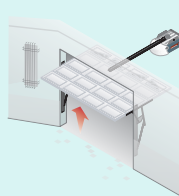

### Diseñado para más de 15 aplicaciones para abrir Puertas de Garaje

Abatible hacia dentro

Abatible hacia fuera

Corrediza izquierda

De maroma

Ascendente

Plegadiza hacia dentro

Plegadiza hacia fuera

### Kit de conexión MyQ Accesorio Adicional

Con la tecnología MyQ puedes mantenerte en contacto con tu hogar donde quiera que te encuentres mediante tu Smartphone, Tablet, Laptop o Computadora. MyQ te permite manejar, monitorear y controlar desde las luces de tu patio hasta el abridor de tu cochera y más Donde Sea-Quieras-Necesites