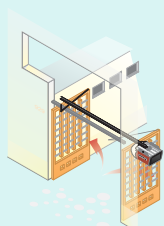

### Diseñado para más de 15 aplicaciones para abrir Puertas de Garaje

Abatible hacia dentro

Abatible hacia fuera

Corrediza izquierda

De maroma

Ascendente

Plegadiza hacia dentro

Plegadiza hacia fuera

### Kit de conexión MyQ Accesorio Adicional

Con la tecnología MyQ puedes mantenerte en contacto con tu hogar donde quiera que te encuentres mediante tu Smartphone, Tablet, Laptop o Computadora. MyQ te permite manejar, monitorear y controlar desde las luces de tu patio hasta el abridor de tu cochera y más Donde Sea-Quieras-Necesites