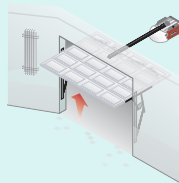

### Diseñado para más de 15 aplicaciones para abrir Puertas de Garaje

Abatible hacia dentro

Abatible hacia fuera

Corrediza izquierda

De maroma

Ascendente

Plegadiza hacia dentro

Plegadiza hacia fuera

### Kit de conexión MyQ Accesorio Adicional

Con la tecnología MyQ puedes mantenerte en contacto con tu hogar donde quiera que te encuentres mediante tu Smartphone, Tablet, Laptop o Computadora. MyQ te permite manejar, monitorear y controlar desde las luces de tu patio hasta el abridor de tu cochera y más Donde Sea-Quieras-Necesites