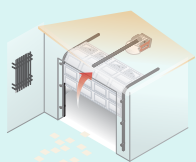

### Diseñado para más de 15 aplicaciones para abrir Puertas de Garaje

Abatible hacia dentro

Abatible hacia fuera

Corrediza izquierda

De maroma

Ascendente

Plegadiza hacia dentro

Plegadiza hacia fuera

### Kit de conexión MyQ Accesorio Adicional

Con la tecnología MyQ puedes mantenerte en contacto con tu hogar donde quiera que te encuentres mediante tu Smartphone, Tablet, Laptop o Computadora. MyQ te permite manejar, monitorear y controlar desde las luces de tu patio hasta el abridor de tu cochera y más Donde Sea-Quieras-Necesites