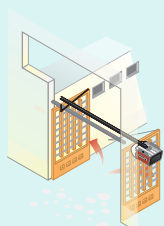

El abre puertas de garaje más versátil de México

El abre puertas de garaje Merik **511M** está detrás de 8 de cada 10 automatismos de puertas en todo Latinoamérica. Este equipo cuenta con un diseño apto para cualquier tipo de apertura de puertas; más de 30 años en el mercado avalan su confiabilidad y larga vida útil.

Diseñado para más de 15 aplicaciones para abrir Puertas de Garaje

Abatible hacia dentro