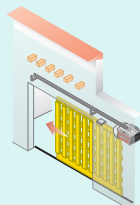

El abre puertas de garaje más versátil de México

El abre puertas de garaje Merik **511M** está detrás de 8 de cada 10 automatismos de puertas en todo Latinoamérica. Este equipo cuenta con un diseño apto para cualquier tipo de apertura de puertas; más de 30 años en el mercado avalan su confiabilidad y larga vida útil.

Diseñado para más de 15 aplicaciones para abrir Puertas de Garaje

Abatible hacia dentro

Abatible hacia fuera

Corrediza izquierda

De maroma

Ascendente

Plegadiza hacia dentro

Plegadiza hacia fuera