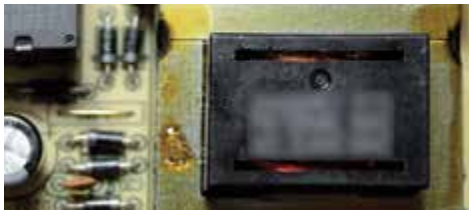

Frecuencia 315 MHz

Frecuencia libre de interferencias. El receptor acepta hasta 54 transmisores rollingcode/security+.

Nuevas Terminales

Fácil y rápida conexión, sólo se oprime el seguro y se inserta el cable.

Security+ (Código Rolante)

Tecnología anti-scanner. El código cambia cada vez que el Abre Puertas opera, eliminando posibles clonaciones de transmisores.

Transformador de Protección de 160VA

Protección avanzada de la tableta electrónica contra la variación de voltaje en aplicaciones mexicanas.